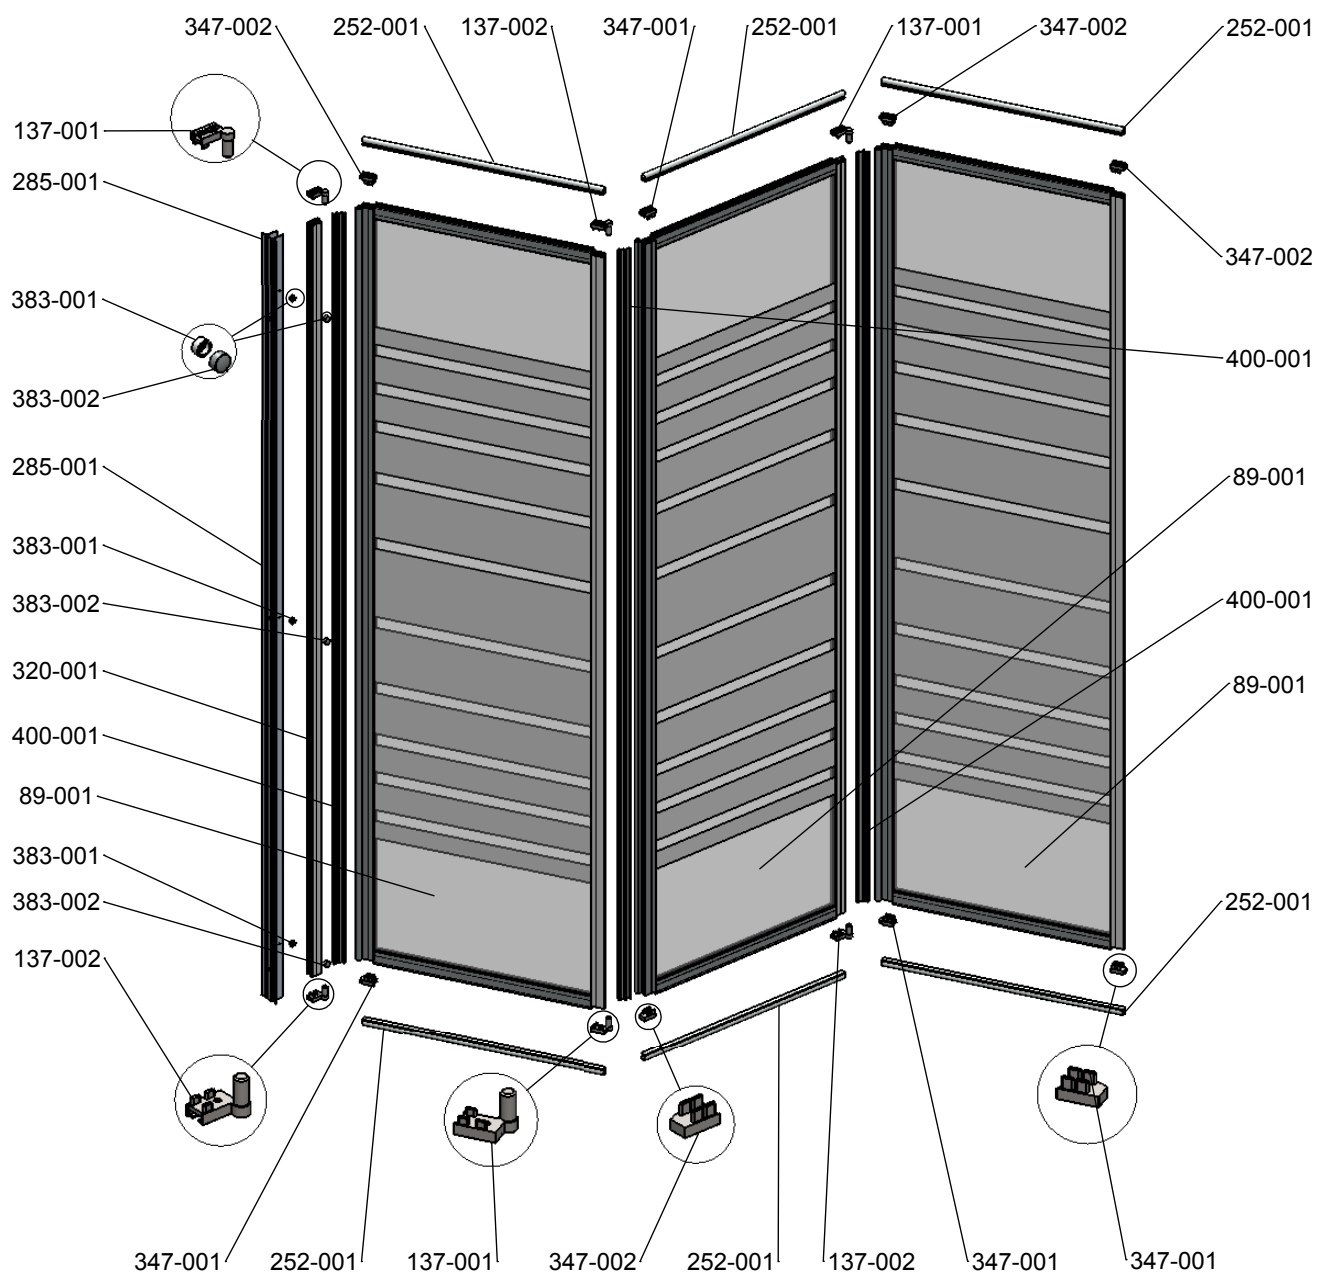

paratia vasca ArtCod 320

esploso e distinta componenti

esploso e distinta componenti

Num. articolo	FunzCod	Nome file	Config.	misure	Materiale	Fondo	Finitura	ID	QUANTITA'
1	285	285-Infisso	285-001	3.5x2.4x140h	alluminio	cromo	lucido	interno 1.43	1
2	320	320-Stipite	320-001	2.4x1.4x138h	alluminio	cromo	lucido	V0.4	4
3	89	89-AntaMobileDritta	89-001	39.1x0.4x136 h	vetro	trasparente	serigrafato 11 bande		3
4	391	391- CorniceParatiaVasca	391-001	37.5x1.2x2.4 h	alluminio	cromo	lucido	V0.4	6
5	318	318-OcchielloCornice	318-001	2.4x1.4x138h	alluminio	cromo	lucido	V0.4	3
6	137	137-Cardine&Perno	137-001	2.9x1.4x2.25 h	zama	cromo	lucido		3
7	137	137-Cardine&Perno	137-002	2.9x1.4x2.25 h	zama	cromo	lucido		3
8	347	347-Coprispigolo	347-002	2.4x1.4x1.35 h	plastica	cromo	lucido		4
9	347	347-Coprispigolo	347-001	2.4x1.4x1.35 h	plastica	cromo	lucido		4
10	252	252- GuarnizioneCuscinetto	252-001	--x0.9x1.2	gomma	neutro	trasparente		6
11	383	383-Coprivite	383-001	ø0.9x0.4	plastica	grigio	opaco	interno	3
12	383	383-Coprivite	383-002	ø0.11x0.6	plastica	cromo	lucido	esterno	3
13	400	400- GuarnizioneSoffietto	400-001	0.1x0.55x--	gomma	neutro	trasparente		3